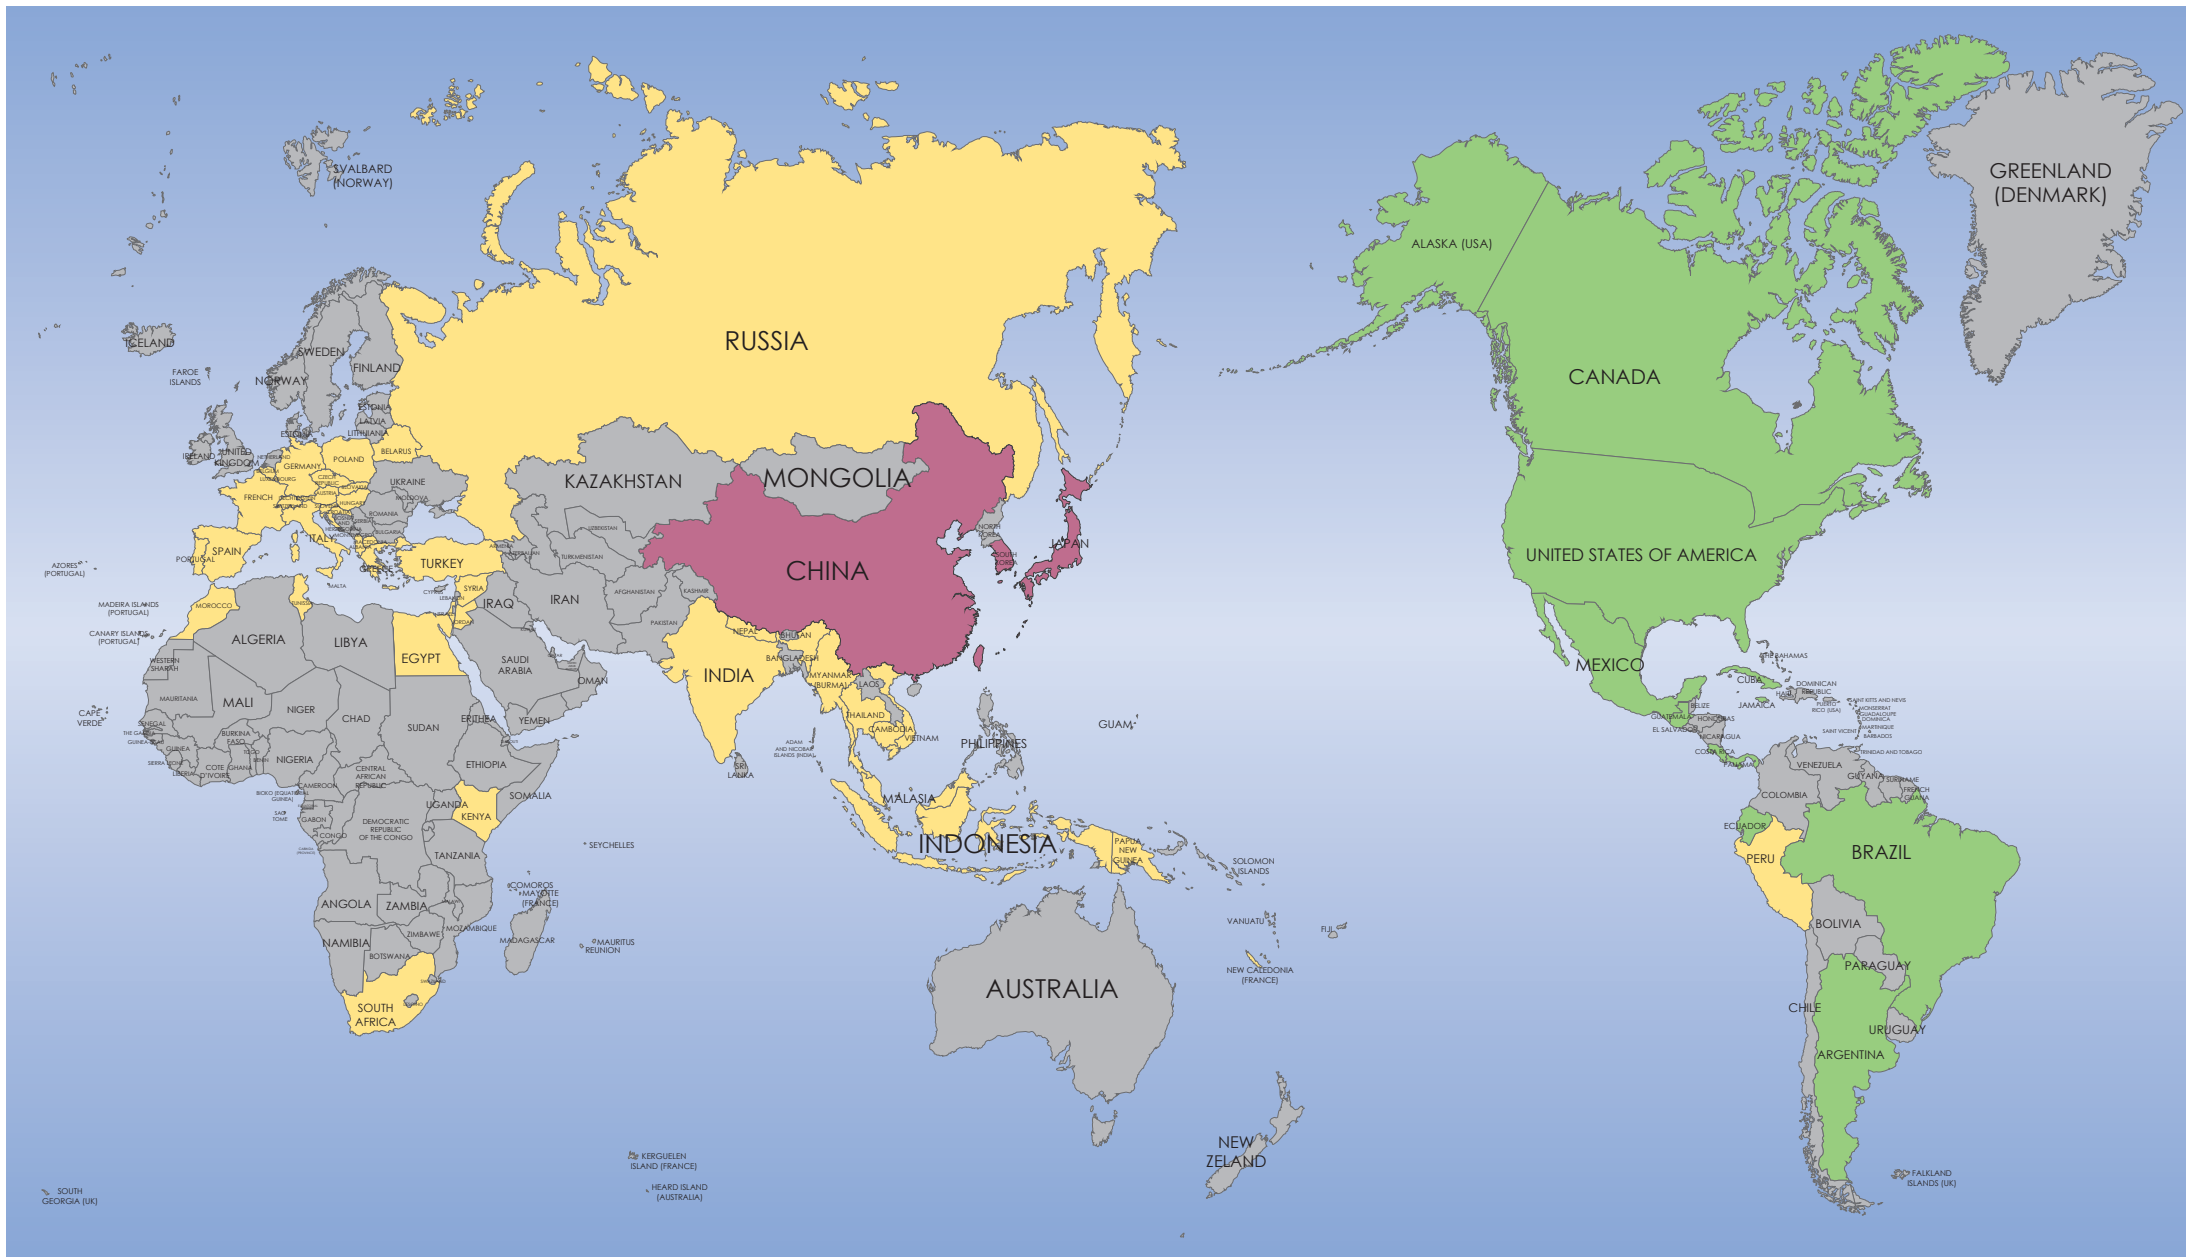

Espresso BREZZA 対応可能国一覧

すでに製造している

220V 機で対応可能

110V 機で対応可能

未対応 (要相談)